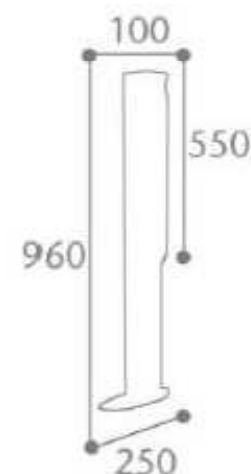

Espace d'utilisation : Espace Fumeur

Le cendrier sur pied sans serrure 3L ARKEA est idéal pour les espaces fumeurs : rues, abords d'immeubles, terrasses de café ...

Gamme : Classique

Composants :

- ❖ Acier traité anti-corrosion poudré anti-UV
- ❖ Vidage par décrochage
- ❖ Verrouillage par loquet discret
- ❖ Fixation en 3 points au sol
- ❖ Visserie non fournie

Garantie : 5 ANS

Dimensions :

<u>Sans emballage :</u> - Poids: 5,14 kg - Volume: 0,0340m³ - Dimensions (L×l×H) : 250*100*960 cm	<u>Avec emballage :</u> - Poids : 5,60kg - Volume : 0,0340m³ - Dimensions (L×l×H) : 265*130*980 cm

Nomenclature douanière : 73 23 99 00

Gencod : 3019920565244

Avantages :

- ❖ Protection contre les intempéries
- ❖ Anti vandalisme
- ❖ Vidage par décrochage
- ❖ Produit peu encombrant

Palettisation:

Quantité	17
Hauteur (en m)	1.26
Nombre produit/couche	17
Nombre de couches/palette	1
Format palette (en mm)	1200/800
Poids (en kg)	106

Couleur : Gris Manganèse

Page 4