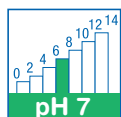

0 800 300 560 Service & appel gratuits

Fiche technique et fiche de sécurité disponibles sur : www.heegeo.fr
HEEGEO - Centre Logistique de la Gare - 19270 USSAC