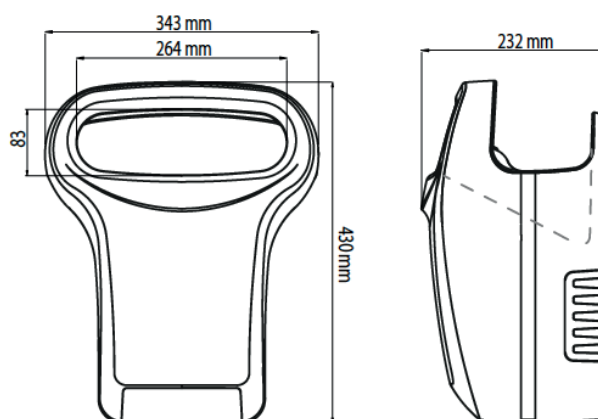

SECHE-MAINS A AIR PULSÉ ULTRA RAPIDE Ref 001066

Sèche-Mains blanc automatique
à air chaud doté d'une buse orientable sur 360°
et d'un capot en acier antivandalisme.

LES + PRODUIT

1. Séchage ultra rapide
   - Consommation électrique minimisée (800W)
   - Produit sans résistance chauffante
     (tout en conservant une sensation d'air chaud)
2. Garantie 3 ans

Temps de séchage : moins de 20 s*
Vitesse d'air : 600 km/h
Principe de soufflage circulaire breveté
Épaisseur de lame d'air ajustable
Traitement anti-Bactérien des surfaces
Antivandalisme: capotage en aluminium
Éclairage bleuté sur la zone de séchage
Récupérateur d'eau et réservoir faciles à nettoyer
Aspiration latérale et en hauteur de l'air pour une
meilleure hygiène
Détecteur de niveau avec voyant lumineux lorsque
le réservoir est plein

CARACTÉRISTIQUES

- 230 V - 50/60 Hz - Classe II
- Puissance nominale : 800 W
- Système de détection capacitif breveté
- Capacité du réservoir: 600 ml
- Sécurité électronique en cas de dysfonctionnement
- Niveau sonore : 75 dba
- Filtre à air accessible pour un nettoyage facile
- Fermeture à clé du réservoir

Fiches techniques et fiches de données de sécurité disponibles sur www.heegeo.fr
HEEGEO - Centre Logistique de la Gare - 19270 USSAC

0 800 300 560

Service & appel
gratuits