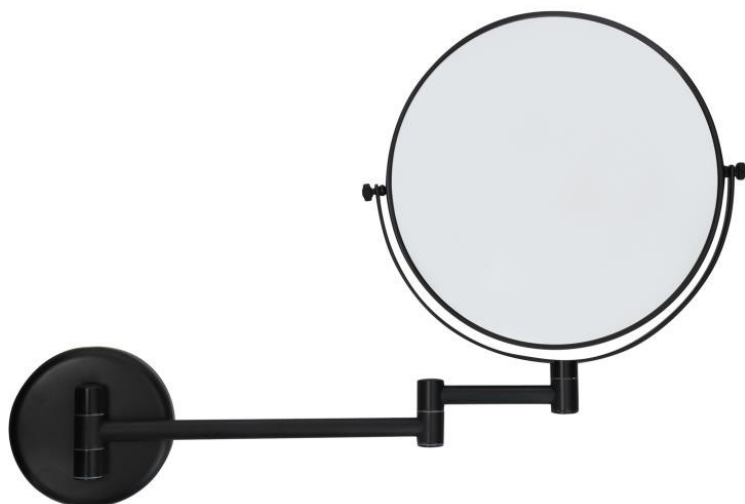

8661687

FIESTA noir Mat

LES + PRODUITS

- Miroir double face (normal ou vision x3)
- 3 finitions au choix
- Base en laiton chromé tubulaire

Miroir FIESTA noir Mat mural double face (normal et vision x3)
avec bras en laiton chromé tubulaire.

8661687

FIESTA noir Mat

CARACTÉRISTIQUES

Matériau	Inox 304 et Laiton
Couleur	Noir
Vision grossissante	X3
Type de bras	Bras Tubulaire

ÉLECTRICITÉ

DIMENSIONS

Dimensions repliée (mm)	300x230x65
Hauteur (mm)	300
Largeur (mm)	230
Profondeur produit (mm)	305
Poids (kg)	0.7500
Diamètre (mm)	200

DIMENSIONS COLIS

Largeur (mm)	300
Profondeur (mm)	370
Poids (kg)	1.0400

DESSIN TECHNIQUE