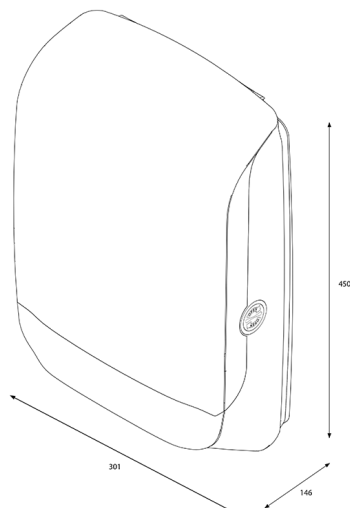

Katrin Inclusive Distributeur essuie-mains M

92063

- Pour faciliter le remplissage, le distributeur d'essuie-mains pliés M s'ouvre par le haut.
- Libre choix lors de l'utilisation de la fonction de verrouillage (avec ou sans clé).
- Le distributeur d'essuie-mains pliés M comporte par ailleurs des supports frontaux maintenant la pile de feuilles en place lors de son remplissage.
- Des nervures d'appui supplémentaires à l'intérieur du distributeur permettent en outre de prélever facilement du papier, quel que soit le niveau de remplissage.
- Le distributeur d'essuie-mains pliés Katrin M fonctionne avec tous les essuie-mains pliés de marque Katrin d'une largeur max. de 240 mm.

ISO 9001 ISO 14001

Produit

x 301 mm
y 450 mm
z 146 mm

Noir

1,658 kg

Emballage pour le transport

x 308 mm
y 154 mm
z 454 mm

1

1,986 kg

6414300092063

Information concernant la palette

x 800 mm
y 1228 mm
z 1200 mm

35

94,66 kg

6414300092070

Dimensions