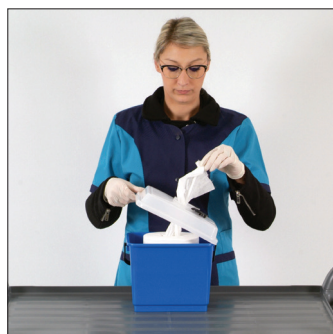

COULEURS DISPONIBLES :

Kit avec seau bleu - Réf. 07KIT101010B
Kit avec seau rouge - Réf. 07KIT101010R
Kit avec seau jaune - Réf. 07KIT101010J
Kit avec seau vert - Réf. 07KIT101010V
Kit avec seau blanc - Réf. 07KIT101010BL

ARTICLE COMPLÉMENTAIRE :

Réf. 07P192000T : pichet 0,5 L (transparent)

PROTOCOLE : Quantité de solution pour un rouleau complet : 1,5 L

1

2

3

4

5

6

7

8

9

10