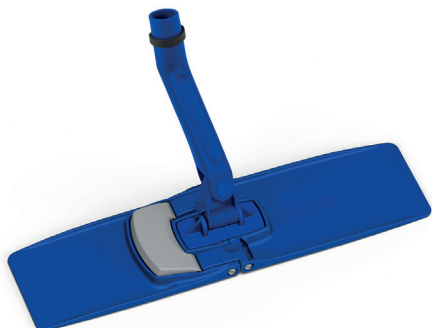

FICHE PRODUIT

Date : 07/08/23

Support à poches avec articulation ErgoSwing,
40 cm

RÉF.	COND.	VOLUME (m ³)	POIDS BRUT (kg)	POIDS NET (kg)	DIM. (cm) ↓ ↓ ↓
0700TP0912BU	10	0.028	4.57	0.402	40 x 11

ECO BOX

PRODUIT ECO-RESPONSABLE

DESCRIPTION

Support de lavage et de désinfection avec articulation ErgoSwing, en plastique pour franges à poches. Totalement symétrique, il permet d'accrocher les franges en un instant. Conçu pour rester partiellement ouvert, il assure une mise en œuvre rapide. Ses surfaces lisses et l'absence de cavités facilitent le nettoyage et assurent un haut niveau d'hygiène. Système breveté unique en son genre : le support, combiné avec le seau 20 litres et son couvercle innovant, permet de décrocher la frange du support de lavage en évitant tout contact avec les mains, sans effort, sans risque de contamination. De plus, l'opérateur n'est plus obligé de se baisser continuellement pour ramasser les franges usagées après les avoir enlevées du support de lavage et garde ainsi une position ergonomique. L'articulation ergonomique ErgoSwing permet d'augmenter le rendement tout en réduisant les TMS. L'utilisation du support avec le manche pour système ErgoSwing réf. 0700AM3045B, réduit de manière significative les mouvements du poignet par rapport aux systèmes traditionnels, en prévenant l'apparition de maladies professionnelles. Le système Ergoswing a été conçu pour s'adapter au mouvement en S, pour réduire la fatigue et augmenter la productivité. Equipé d'un embout articulé pour une mobilité complète à 360° qui permet d'atteindre facilement même les zones difficiles d'accès. Bague universelle permettant l'utilisation de tout manche de diamètre de 20 à 24 mm.

APPLICATIONS

Support pour le lavage et la désinfection des sols pour franges à poches, à combiner avec le seau 20 litres réf. 0701222/R et son couvercle innovant réf. 07190360 pour un nettoyage «touch-free».