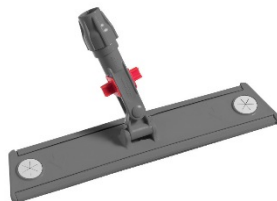

### BALAI TRAPEZE SYSTEME VELCRO

Réf. 0705363U	26 x 10 cm	0.210Kg
Réf. 0705359U	40 x 10 cm	0.340Kg
Réf. 0705360U	60 x 10 cm	0.360Kg

#### Description

Balai trapèze système velcro en polypropylène

Avec réglettes velcro 2.5 cm interchangeables

Avec pastilles rondes interchangeables, pour le maintien des gazes

L'articulation universelle permet l'usage de n'importe quel manche de 20 à 24 mm