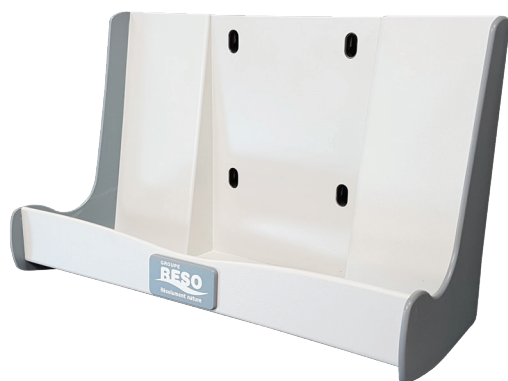

Intisséa

DISTRIBUTEUR MURAL INTISSEA

Réf 773484

Support d'accueil pour les sachets Intisséa (contenant des formats enchevêtrés).

Facile à recharger, il permet un réapprovisionnement rapide en essuyage.

Permet de conserver les formats à l'abri dans le sachet

Peu encombrant il s'installe aisément partout

CARACTERISTIQUES PRODUIT

Dimensions: 260 x 390 x 150 mm
Matière : ABS
Couleur : Gris
Conditionnement : Unitaire

GRUPE
RESO
Résolument nature

Version 170412

0 800 300 560