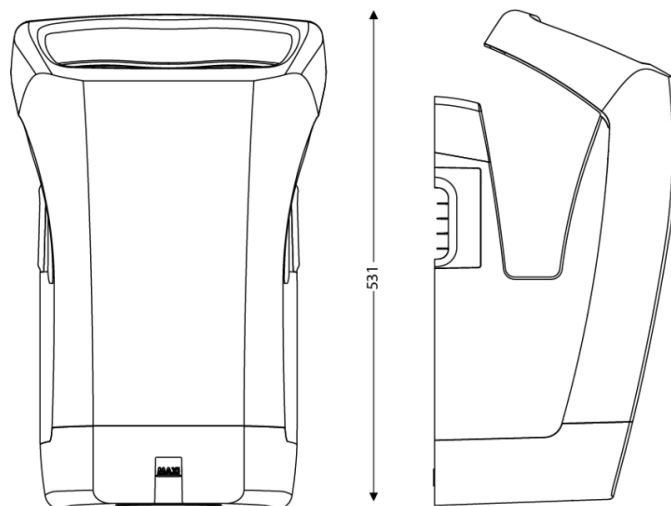

811962

STELL'AIR blanc

CARACTÉRISTIQUES

Matériau	ABS
Couleur	Blanc
Bac de récupération d'eau	Oui
Contenance du bac de récupération d'eau (mL)	1.0000
Évacuation directe	En Option
Temps de séchage (s)	10-15s
Niveau sonore (dB) (mesuré à 1m en face l'appareil)	73
Vitesse de sortie de l'air (m/s)	400
Débit d'air (m³/h)	140
Température de sortie d'air (°C)	40
Sécurité en cas de dysfonctionnement	Oui
Filtre	Filtre en Cuivre
Anti-vandalisme	Oui
Traitement antibactérien	Oui
Eclairage de la zone de séchage	Oui

ÉLECTRICITÉ

Puissance en fonctionnement (W)	800
Alimentation	220-240V
Fréquence (Hz)	50
Puissance en veille (W)	2.2000
Type de détection	Capacitif
Bouton ON/OFF	Oui
Vitesse de rotation du moteur (tr/min)	26500
Type de moteur	Brushed AC
Durée de vie du moteur (nombre de cycles)	350000

DIMENSIONS

Hauteur (mm)	531
Largeur (mm)	340
Profondeur produit (mm)	262
Poids (kg)	6.2400

DIMENSIONS COLIS

Hauteur (mm)	280
Largeur (mm)	395
Profondeur (mm)	595
Poids (kg)	7.2000

DESSIN TECHNIQUE

HAUTEURS D'INSTALLATION RECOMMANDÉES

- Hauteur d'installation Homme (cm) : 40
- Hauteur d'installation Femme (cm) : 35
- Hauteur d'installation Enfant (cm) : 30
- Hauteur d'installation PMR (cm) : 35