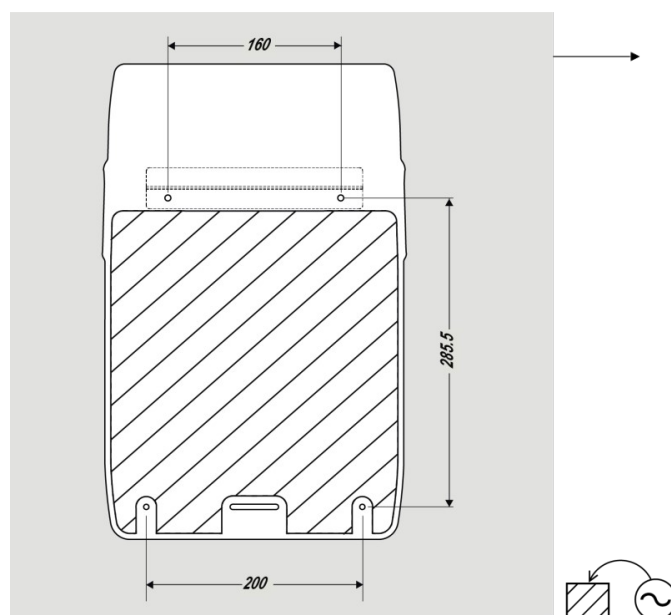

811962

STELL'AIR blanc

CARACTÉRISTIQUES

Matériau	ABS
Couleur	Blanc
Bac de récupération d'eau	Oui
Contenance du bac de récupération d'eau (mL)	1.0000
Évacuation directe	En Option
Temps de séchage (s)	10-15s
Niveau sonore (dB) (mesuré à 1m en face l'appareil)	73
Vitesse de sortie de l'air (m/s)	400
Débit d'air (m³/h)	140
Température de sortie d'air (°C)	40
Sécurité en cas de dysfonctionnement	Oui
Filtre	Filtre en Cuivre
Anti-vandalisme	Oui
Traitement antibactérien	Oui
Eclairage de la zone de séchage	Oui

ÉLECTRICITÉ

Puissance en fonctionnement (W)	800
Alimentation	220-240V
Fréquence (Hz)	50
Puissance en veille (W)	2.2000
Type de détection	Capacitif
Bouton ON/OFF	Oui
Vitesse de rotation du moteur (tr/min)	26500
Type de moteur	Brushed AC
Durée de vie du moteur (nombre de cycles)	350000

DIMENSIONS

Hauteur (mm)	531
Largeur (mm)	340
Profondeur produit (mm)	262
Poids (kg)	6.2400

DIMENSIONS COLIS

Hauteur (mm)	280
Largeur (mm)	395
Profondeur (mm)	595
Poids (kg)	7.2000

DESSIN TECHNIQUE

HAUTEURS D'INSTALLATION RECOMMANDÉES

- Hauteur d'installation Homme (cm) : 40
- Hauteur d'installation Femme (cm) : 35
- Hauteur d'installation Enfant (cm) : 30
- Hauteur d'installation PMR (cm) : 35