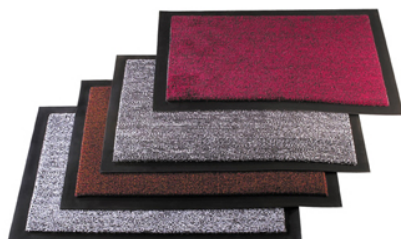

Tapis Benoît

WELCOME

Tapis anti-poussière - TRAFIC INTENSE sous couche PVC

Description :	Le WELCOME est un tapis anti-poussière, tufté 3 brins, adapté au grand trafic. Classé feu M3, comme la plupart de nos anti-poussières en polyamide, il est tout à fait adapté à une utilisation dans les milieux publics. Sa particularité est de pouvoir être réalisé sur mesure avec ou sans bordure PVC sur les côtés.
Usage :	Usage intérieur et extérieur sous abri
Conseil :	ENTRETIEN : Bonne tenue au lavage en machine à 30°, injection extraction 60°, haute-pression, Aspirateur, Aspiro-brosseur.
Composition :	100% polyamide
Sous-couche :	PVC
Poids total/m² :	+/- 3600g
Poids de fibre /m² :	+/- 960g
Coloris :	Anthracite, Gris/bleu, Marron, Rouge/noir
Longueur :	20 mL
Dimensions standards :	40x60cm / 60x90cm / 60x120cm / 100x150cm / 150x200cm
Dimensions sur mesure :	2x3 mL (bandes PVC comprises)
Largeur :	100 ou 200cm
Épaisseur :	8 mm
Disponible à la coupe :	oui
Rétention d'humidité :	5 à 6 litres/m ²
Classement feu :	

A la coupe

Absorbant

Aspirateur

Classement Feu

Existe en rouleaux

Extérieur sous abri

Tapis Benoît

Jet haute pression