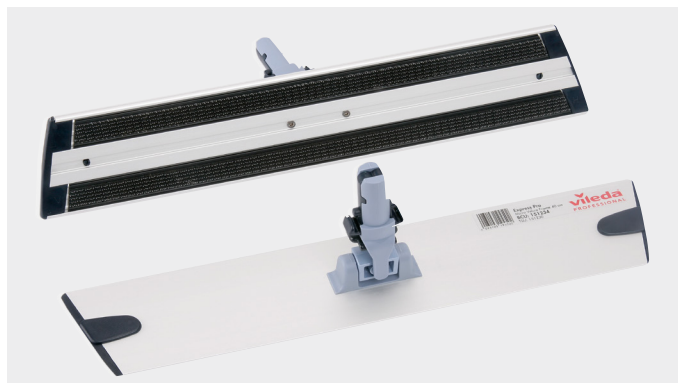

Support Express ProV

Support Velcro en aluminium

Description du produit

Le support Express ProV de Vileda Professional est en aluminium léger, durable et hygiénique pour un usage avec des franges velcros. Il s'utilise avec tous les manches de Vileda Professional y compris le manche SprayPro Inox. Le système de blocage manuel du support permet de l'utiliser également pour le nettoyage des surfaces verticales et les plafonds. Les réglettes se remplacent facilement et sont disponibles séparément.

Application

Le support Express ProV 40cm s'utilise avec toutes les franges Velcro réutilisables de la gamme Vileda Professional. Le support est fin et en forme trapézoïdale pour faciliter l'accès dans les coins et sous les meubles.

Afin de garantir une ergonomie optimale, l'utilisation du manche télescopique de Vileda Professional est recommandée. Le nettoyage à la verticale est possible par le blocage du support. Le support existe aussi en version 25cm pour une utilisation avec la frange Express Velcro 'intérieur'.

Avantages

- ✓ Support en aluminium léger et facile à nettoyer
- ✓ Forme trapézoïdale ergonomique
- ✓ Réglettes faciles à remplacer, Velcro et Micro Velcro
- ✓ Universel, adaptable à tous les manches
- ✓ Système de blocage manuel pour un nettoyage vertical aisé
- ✓ Compatible avec toutes les franges Velcro de Vileda Professional