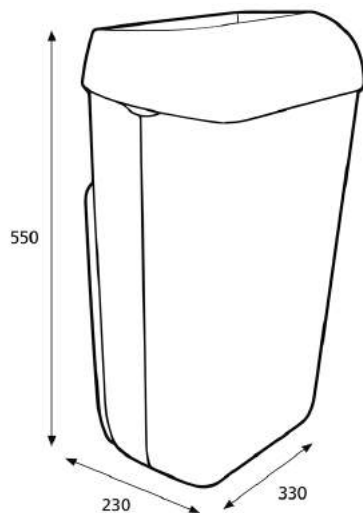

## Produit

x 330 mm  
y 550 mm  
z 230 mm

Noir

2,2 kg

## Emballage pour le transport

x 335 mm  
y 600 mm  
z 235 mm

2

5,19 kg

VE

6414300092261

## Information concernant la palette

x 800 mm  
y 2285 mm  
z 1200 mm

39

227,71 kg

6414300092278

## Dimensions