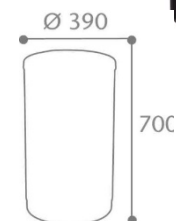

### Dimensions :

Sans Emballage:

Poids : 5.31kg

Volume : 0.108 m<sup>3</sup>

Dim. (L\*I\*H): 390\*390\*700

Avec Emballage:

Poids: 6.17kg

Volume: 0.108 m<sup>3</sup>

Dim (L\*I\*H): 390\*390\*710

**Nomenclature douanière : 39 24 90 00**

**Gencod : 3019920574031**

### Palettisation :

<b>Quantité</b>	12
<b>Hauteur (en m)</b>	1.57
<b>Nombre produit/couche</b>	6
<b>Nombre de couches/palette</b>	2
<b>Format palette (en mm)</b>	1200 x 800
<b>Poids (en kg)</b>	84

**Couleur : Noir**