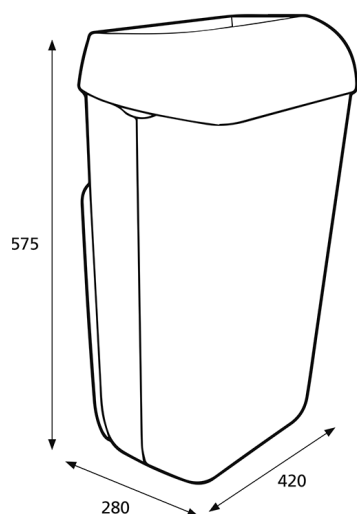

ISO 9001 ISO 14001

Produit

x 420 mm

y 575 mm

z 280 mm

Noir

2,8 kg

Emballage pour le transport

x 425 mm

y 600 mm

z 285 mm

2

6,46 kg

VE

6414300092285

Information concernant la palette

x 800 mm

y 2550 mm

z 1200 mm

22

167,42 kg

6414300092292

Dimensions

Instructions de montage